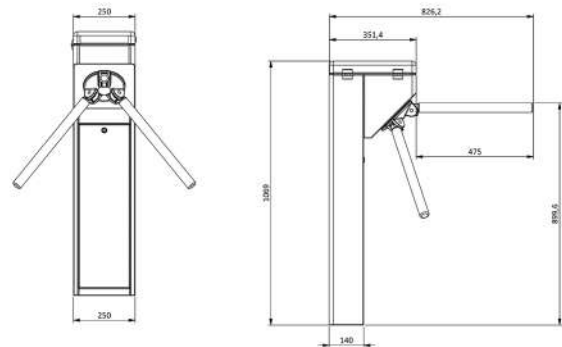

INTERFACE DE USUÁRIO

Tela LCD Touchscreen

Display LCD TFT colorido de 7" (800x480) com tela resistiva sensível ao toque

Software Web Integrado

Software completo de gerenciamento de controle de acesso via browser

CARACTERÍSTICAS GERAIS

Dimensões gerais

826 mm x 1069 mm x 250 mm (P x A x L)

Alimentação

Fonte interna de 12V/2A

Consumo

3,5W (300mA) nominal

DIAGRAMA DE INTERLIGAÇÃO