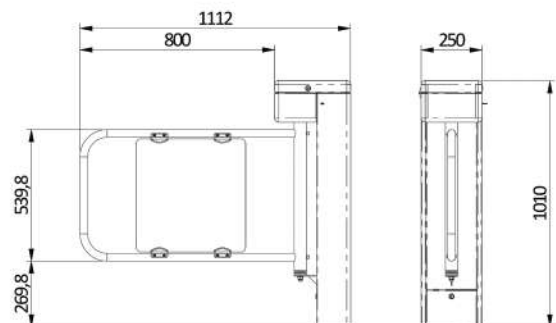

INTERFACE DE USUÁRIO

Tela LCD Touchscreen

Display LCD TFT colorido de 7" (800x480) com tela resistiva sensível ao toque

Software Web Integrado

Software completo de gerenciamento de controle de acesso via browser

CARACTERÍSTICAS GERAIS

Dimensões gerais

1112 mm x 1010 mm x 250 mm (P x A x L)

Alimentação

Fonte interna de 12V/2A

Consumo

3,5W (300mA) nominal

DIAGRAMA DE INTERLIGAÇÃO